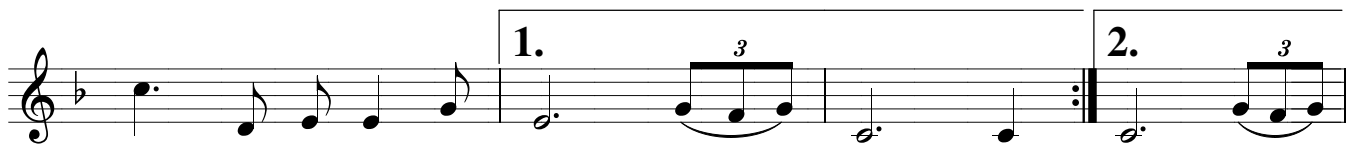

Chuyến bến.

Đoàn Chuẩn - Từ Linh.

Chiều nay sao dăng nhanh màu tím Và
...ơi sao mê say nhiều quá Đường

mây bay theo nhau về bến Thuyền cảm tay sào từ cuối
mê không ai ngăn cản lối Một sớm thu về chuyển bến