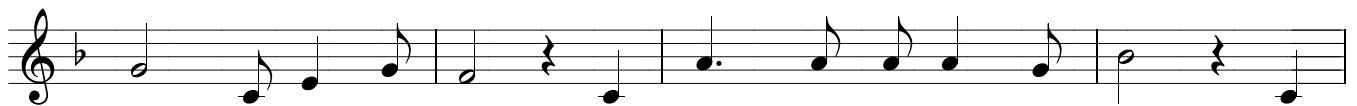

vỡ chìm trong lãng quên Thuyền anh mai ra đi rồi bến Mình