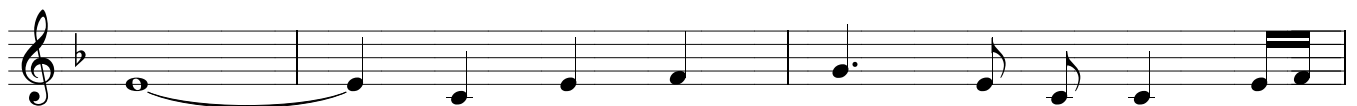

trời Ngày mai anh đã xa rồi tình tan